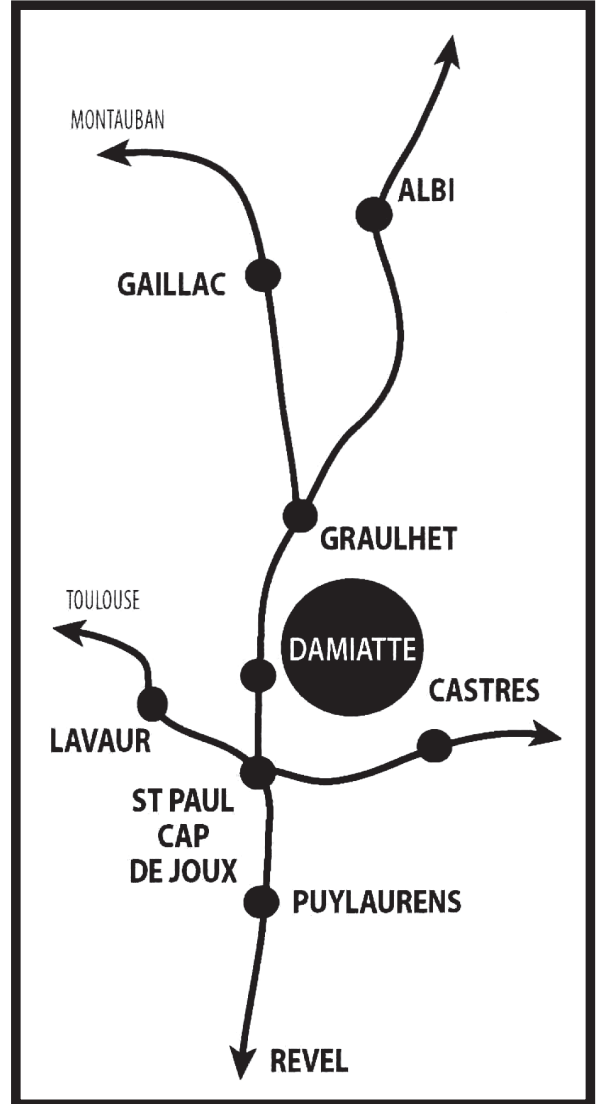

DAMIATTE

14ème GRAND PRIX RÉGIONAL de PÉTANQUE en doublette

Organisé par la Pétanque Damiattoise

➡ **Doublettes Seniors** : concours + complémentaire
Dotation : 1550€ + Engagements + coupes

➡ **Doublettes Féminines** : concours + complémentaire
Dotation : 400€ + Engagements + coupes

Engagements : Seniors Masculin = 10€ par équipe
Seniors Féminin = 8€ par équipe

Inscriptions sur place - Jet du but : **14^h30 au STADE du REC**

TOUT FAIRE MATERIAUX
THIERRY MATERIAUX
MATERIAUX DE CONSTRUCTION
PEINTURE - VITRERIE - BRICOLAGE
PRODUITS PISCINES
DECOUPE BOIS
ROUTE ST MARTIN 81220 DAMIATTE
Tél : 05 63 70 63 16 - Fax : 05 63 70 71 32

Licence 2019 Obligatoire - Règlement national
RENSEIGNEMENTS AU 06 48 06 90 39

AMIS PÉTANQUEURS, RÉSERVEZ VOS ACHATS À NOS ANNONCEURS
En cas de mauvais temps, le concours sera remis à une date ultérieure

EUREKA SERVICE
GRAVURE - SERIGRAPHIE
BRODERIE - IMPRIMERIE
IMPRESSION NUMÉRIQUE
Personnalisation tout support - Signalétique - Plastification - Lettres adhésives
Tampons - Objets publicitaires - Récompenses sportives - Clés minute - Dépannage
90, Av. Lucien Coudert • 81116 CASTRES CEDEX
Tél. 05 63 59 48 94 • eureka-services@orange.fr

ESPINASSE TRAITEUR
St-Paul-Cap-de-Joux Puy-laurens
05 63 70 62 40 05 63 75 03 48
els-epinasse@orange.fr

SAS LAVAL-CHABBAL
Elevage de pigeons
Commerce de volailles
"Ardiale" - 81700 PUYLAURENS
Tél. 05 63 70 38 80
Port. 06 21 40 06 64

La Basse Cour du Sidobre
Foie gras - Confit - Coffrets Gastronomiques - Cave à vin
Espace Sidobre - 173 Avenue du Sidobre
81100 CASTRES - Tél. 05.63.51.80.06
bassecour81@orange.fr

Maçonnerie
LACOMBE Denis
Le Moulin 81220 SERVIES
05 63 50 02 23 • 06 08 61 95 06

HOTEL-RESTAURANT-BAR
Claude PEYRARD-RACAUD
Annexe Les rosiers
81220 Saint Paul Cap de Joux
05 63 70 61 37
REPAS PRIX FIXE SUR COMMANDE
NOCES ET BANQUETS
REPAS D'AFFAIRES
ETAPES V.R.P.

R&D ROSSO - DELEAGE
Assurances - Placements - Retraites
82, route de Teillet 81000 ALBI 05 63 54 56 05
19 pl E. Albert 81160 ST JUERY 05 63 45 37 55
2, allées F Mazas BP 62 81500 LAVAUUR 05 63 58 06 87
email : albi@agence.general.fr - N° ORIAS 07 001 357 / 07 005 392
www.assurances-albi.com

Scierie de Bois GAYRAUD J.D.
05 63 70 51 05
Beauzelle
81220 DAMIATTE
j-d.gayraud@orange.fr

SARL EURO GARAGE
VOVN
RÉPARATION TOUTES MARQUES - DIAG VALISE
DEPANNAGE / REMORQUAGE
BOUTEILLE DE GAZ
Station Service AVIA
CENTRE DE LAVAGE, AVEC ASPIRATEUR
FUEL DOMESTIQUE AU DÉTAIL
26 avenue de Castres - 81220 ST PAUL CAP DE JOUX
Tél. 05 63 70 52 59 - Fax 05 63 70 52 70
eurogarage@wanadoo.fr

PIERRE ESTIVAL
SARL CCM
St Amans
81220 ST PAUL CAP DE JOUX
MENUISERIE
CHARPENTE
COUVERTURE
ESCALIER
CUISINE
TÉLÉPHONE : 05 63 70 50 57
PORTABLE : 06 29 87 22 95
TÉLÉCOPIE : 05 63 70 74 24
MESSAGEURIE : C.C.M3@WANADOO.FR

ARTISAN BOULANGER - PÂTISSIER
LE FOURNIL DE ST PAUL
HUYGHE JOËL
46 avenue Pierre Fabre - 81220 St Paul Cap de Joux
05 63 70 61 00 • lefournildesaintpaul@hotmail.com

Pizza Vaness
Large choix de pizza artisanales
Saint Paul Cap de Joux
24 avenue Pierre Fabre - 81220 Saint Paul Cap de Joux
05.63.27.72.16

CENTRE COMMERCIAL Intermarché LAVAUUR
Le Bistrot du Marché
Restaurant - Brasserie

leDRIVE Intermarché

SPAR
AVENUE DE CASTRES
81220 ST PAUL CAP DE JOUX
05 63 70 43 72